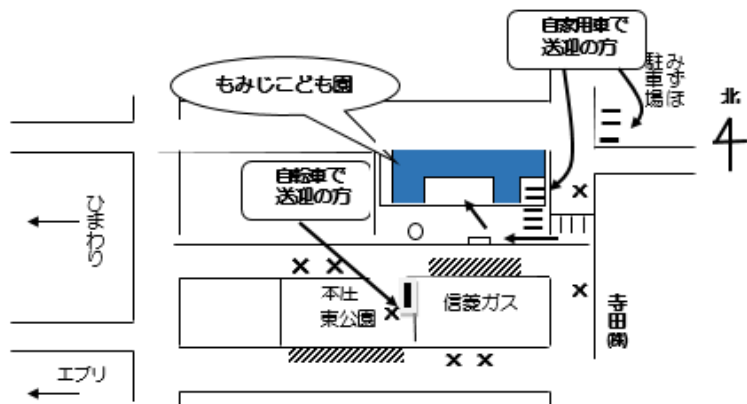

※予約制です。16食限定。

- ・時間 11:30～12:15
- ・料金 1食150円(おかずのみ)
- ・持ち物 箸(スプーン)、ご飯、お茶

【メニュー】

・若鶏の中華風炒め ・大根の即席漬け
 (アレルギー食材は使用しませんが、食物アレルギーのある方は、ご注意ください)

※親子で必要な方は2人分、予約してください。量は大人も、幼児と同じです。キャンセルの場合は、早めにご連絡下さい。

楽器あそび

28日(金)の1・2歳児さん集まれの楽器あそびはタンバリンやすずなどの楽器に触って遊びます。

6日(木)のさくらんぼクラブの楽器あそびでは、手作り楽器を作ります。手作り楽器や本物の楽器の音色を楽しみましょう。

10日(月)のわいわいランチタイムはランチタイムの時間も、もみじっこ支援ルームを開放しています。12時15分まで開けていますので、みなでおしゃべりをしながらお昼ご飯を一緒に食べましょう。お昼ご飯を持って来て下さい。

※ 駐車場は、こども園前とみずほ駐車場のNO. 1～3、5です。
 ※ 駐車場には限りがある場合があります。ご了承ください。

- ※ もみじっこクラブ・・・ 0歳～未就園児の親子が対象です。
- ※ さくらんぼクラブ・・・ 0歳児親子、妊婦さんが対象です。
- ※ 1歳児さん集まれ・・・ 2024年度2歳になるお子様とその親が対象です。
- ※ 2歳児さん集まれ・・・ 2024年度3歳になるお子様とその親が対象です。
- ※ 園庭開放では、園内の砂場や、遊具であそびます。汚れてもいい服装でお越しください。雨天の場合中止となります。
- ※ 戸外での活動の日は、みんなで一緒に体を動かして遊びましょう♪雨天の場合や警報が発令されている場合は、中止となります。
- ※ 開始1時間前の時点で警報が発令されている場合は中止となり、電話相談のみとなります。
- ※ 要予約の日は、8組までとなります。早めのご予約をお願いします。