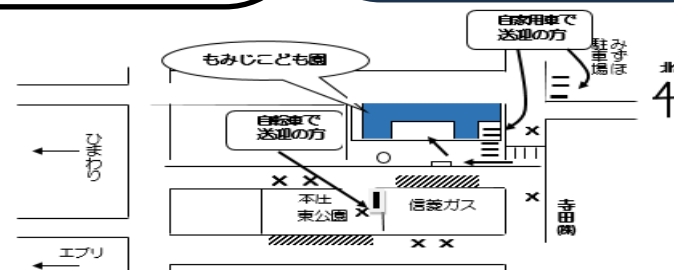

カルタあそび

みんなが知っている絵のカードを探して取るあそびです。文字を読んだりするものではないので、みんなが楽しく参加できますよ。

こま作り

7日(火)のさくらんぼクラブ、10日(金)の1・2歳児さん集まれでは、こまを作って遊びます。簡単にできて、小さい子どもでも回して楽しめるこまですよ。みんなで正月あそびを楽しみましょう！！

折り紙教室

23日(木)は、折り紙教室です。小さい頃に折ったのを思い出しながら、私たちと一緒に折り紙を折りませんか？折ったものにひもをつけて、モビールにしようと思っています。保護者の方が折っている間、お子さんは保育士が見ていますので、ゆっくり折りながらおしゃべりをしましょう。

※ 駐車場は、こども園前とみずほ駐車場のNO. 1～3、5です。
 ※ 駐車場には限りがある場合があります。ご了承ください。

- ※ もみじっこクラブ・・・0歳～未就園児の親子が対象です。
- ※ さくらんぼクラブ・・・0歳児親子、妊婦さんが対象です。
- ※ 1歳児さん集まれ・・・2024年度2歳になるお子様とその親が対象です。
- ※ 2歳児さん集まれ・・・2024年度3歳になるお子様とその親が対象です。
- ※ 園庭開放では、園内の砂場や、遊具であそびます。汚れてもいい服装でお越しください。雨天の場合中止となります。
- ※ 戸外での活動の日は、みんなで一緒に体を動かして遊びましょう♪雨天の場合や警報等が発令されている場合は、中止となります。
- ※ 開始1時間前の時点で警報が発令されている場合は中止となり、電話相談のみとなります。
- ※ 要予約の日は、8組までとなります。早めのご予約をお願いします。